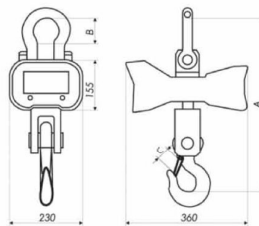

SERIES **CPA**

Crane scale - Crochet peseur

Crane scale

Crochet peseur

Rechargeable internal battery 6V 5Ah
with 50 hours of continuous use
Minimum distance from the remote control : 10m
Delivered with a remote controller

Batterie interne rechargeable 6V 5 Ah, autonomie de 50 heures
Distance minimale pour la télécommande : 10m
Avec télécommande en standard

Technical parameters - Paramètres techniques

Model	Capacity [Kg]	Readability [g]	Net weigh [Kg]	Packing size [mm]
Référence	Portée [Kg]	Précision [g]	Poids Net [Kg]	Dimensions emballage [mm]
CPA-300	3000	1000	15	400x400x300
CPA-500	5000	2000	24	400x400x300
CPA-10000	10000	5000	43	400x400x300
CPA-15000	15000	5000	61	400x400x300